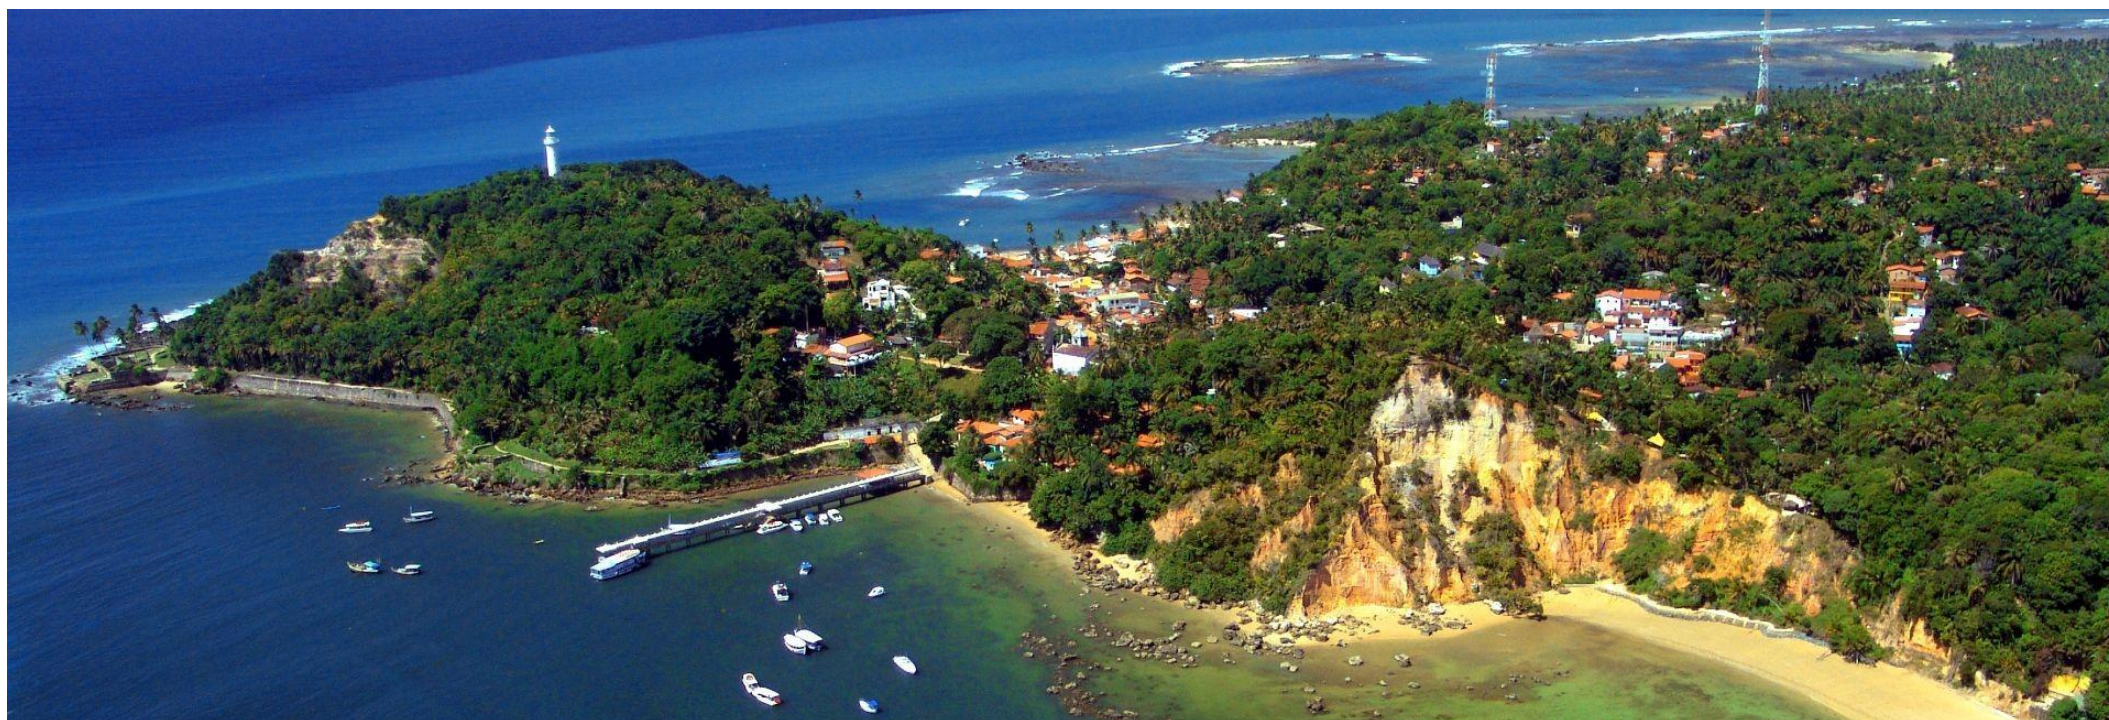

## TARIFARIO DE PAQUETES 2022/2023

DETALLES DEL PAQUETE | SALVADOR & MORRO DE SÃO PAULO 07NTS | 8 noches/7 días

Salvador / Morro de Sao Paulo

NIVEL	CIUDAD	CAT.	HABITACIÓN	VISTA	REGIMEN	NOCHES	SALIDAS	REMARK	VALIDEZ	SGL	DBL	TPL
COMFORT	Salvador	3 *	Standard	Sin Vista	DESAYUNO	2	Diárias		07/03/2022 até 30/06/2022	616	317	305
	Morro de Sao Paulo	Posada Turista	Standard	Sin Vista	DESAYUNO	5						
COMFORT	Salvador	3 *	Standard	Sin Vista	DESAYUNO	2	Diárias		01/07/2022 até 31/07/2022	647	334	321

#### Incluye

- 02 noches de hospedaje en Salvador con desayuno;
- 05 noches de hospedaje en Morro de São Paulo con desayuno;
- Traslado regular aeropuerto / hotel en Salvador;
- Traslado regular hotel en Salvador / Morro de São Paulo / Aeroporto de Salvador;
- Ticket Salvador x Morro de São Paulo en catamarán;
- Ticket Morro de São Paulo x Salvador en catamarán;
- Servicios en Morro de São Paulo: In + out + city tour (guía local en idioma portugués);
- Medio día City Tour Histórico regular en Salvador.