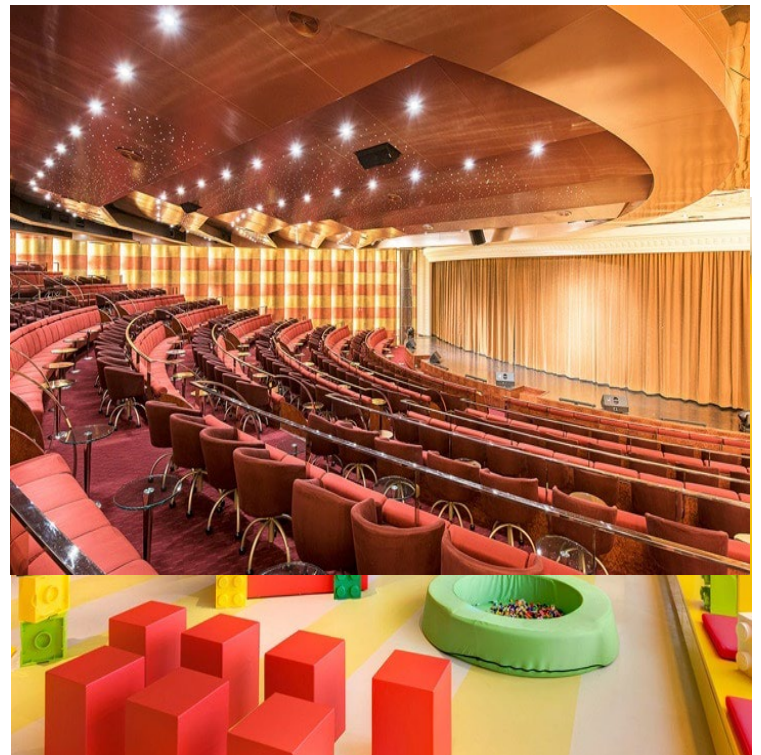

MSC LIRICA

MSC combina elegancia, comodidad y hospitalidad para brindarte una experiencia de crucero verdaderamente única. Hay un bar para todos, Includo The Coffee Corner para aquellos que prefieren la cafeína al alcohol. Los niños tendrán toda la emoción del mundo con sus propios clubes Divididos por edades, una sala de juegos de realidad virtual y el Doremi Spray Park. Los cruceristas conscientes de la salud apreciarán las canchas deportivas, las piscinas y el gimnasio. Para mimarse en el mar, el Aurea Spa de MSC ofrece tratamientos exclusivos, un solárium y otras delicias decadentes. También puede visitar The Card Room and Library para disfrutar tranquilamente de libros y juegos de mesa. La vida nocturna en Lirica es tan variada como las actividades diurnas, con The Blue Club Disco, un casino estilo Las Vegas y The Broadway Theatre. No olvide pasar por una de las cuatro tiendas a bordo para comprar recuerdos libres de impuestos para llevar a casa.