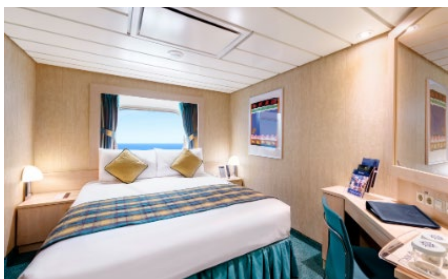

### USD 1019

Por persona en Acomodación Doble interior

### CABINA INTERIOR

Cómoda cama king que se puede convertir en dos camas individuales bajo pedido. Sillón para relajarse, baño con ducha, tocador y secador de pelo. TV, teléfono, caja fuerte y minibar. Acceso Wi-Fi disponible costo adicional. Aprox. 13m<sup>2</sup>. \*Los camarotes para pasajeros con discapacidades o movilidad reducida no se pueden convertir en una cama King.

### CABINA EXTERIOR

Cómoda cama king que se puede convertir en dos camas individuales bajo pedido. Ventana con vistas al mar, sillón, baño con ducha, tocador con secador de pelo. TV, teléfono, caja fuerte y minibar. Acceso Wi-Fi disponible pago adicional. Aprox. 13m<sup>2</sup>. - 22m<sup>2</sup>.

### CABINA BALCON

Cómoda cama king que se puede convertir en dos camas individuales bajo pedido. Sala de estar con sofá, baño con ducha, tocador con secador de pelo. TV, teléfono, caja fuerte y minibar. Acceso Wi-Fi disponible pago adicional. Aprox. 13m<sup>2</sup>, balcón aprox. 3m<sup>2</sup>- 4m<sup>2</sup>..